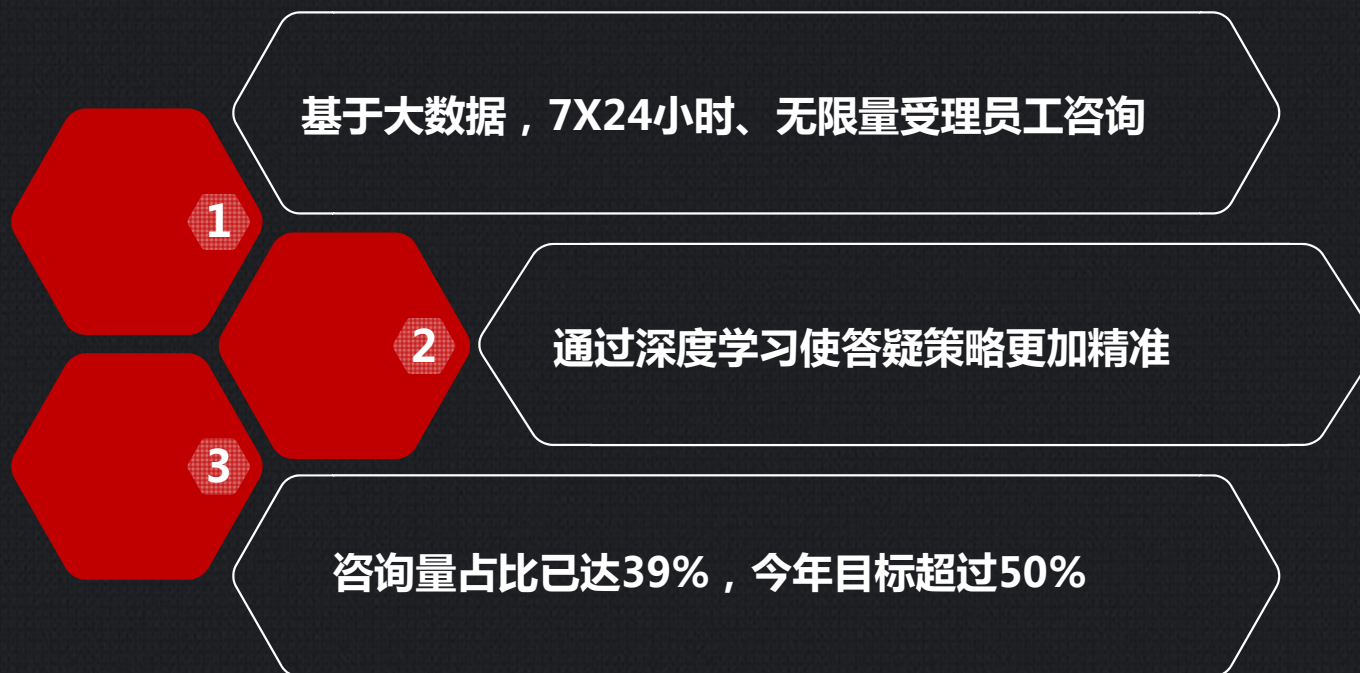

符合《合同法》，可用于司法鉴定、法院仲裁且有胜诉案例

有人资问题联系机器人？！

JIMI人工智能客服系统

模型语料：62463条
自定义问答：184条
闲聊库：294条

业务覆盖率：95%
回答准确率：90%

JIMI人工智能客服系统

SSC介绍

服务国内**8**个地区，海外**8**个国家，**13万+**员工