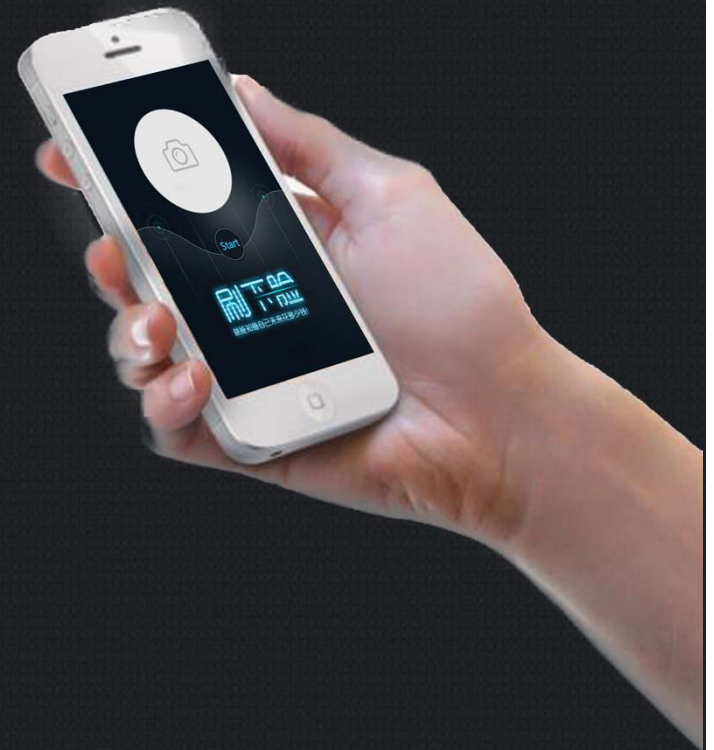

KOS图像识别技术

区别于一般的人脸识别技术

无需提前采集人脸图像

提前导入新入职员工身份证号

员工使用身份证刷卡时，可读取身份证上的照片

根据证件照片的骨骼特征进行匹配，入职当天即可实现刷脸自由进出

◆ 电子合同、电子档案靠谱吗？！

电子合同签署流程