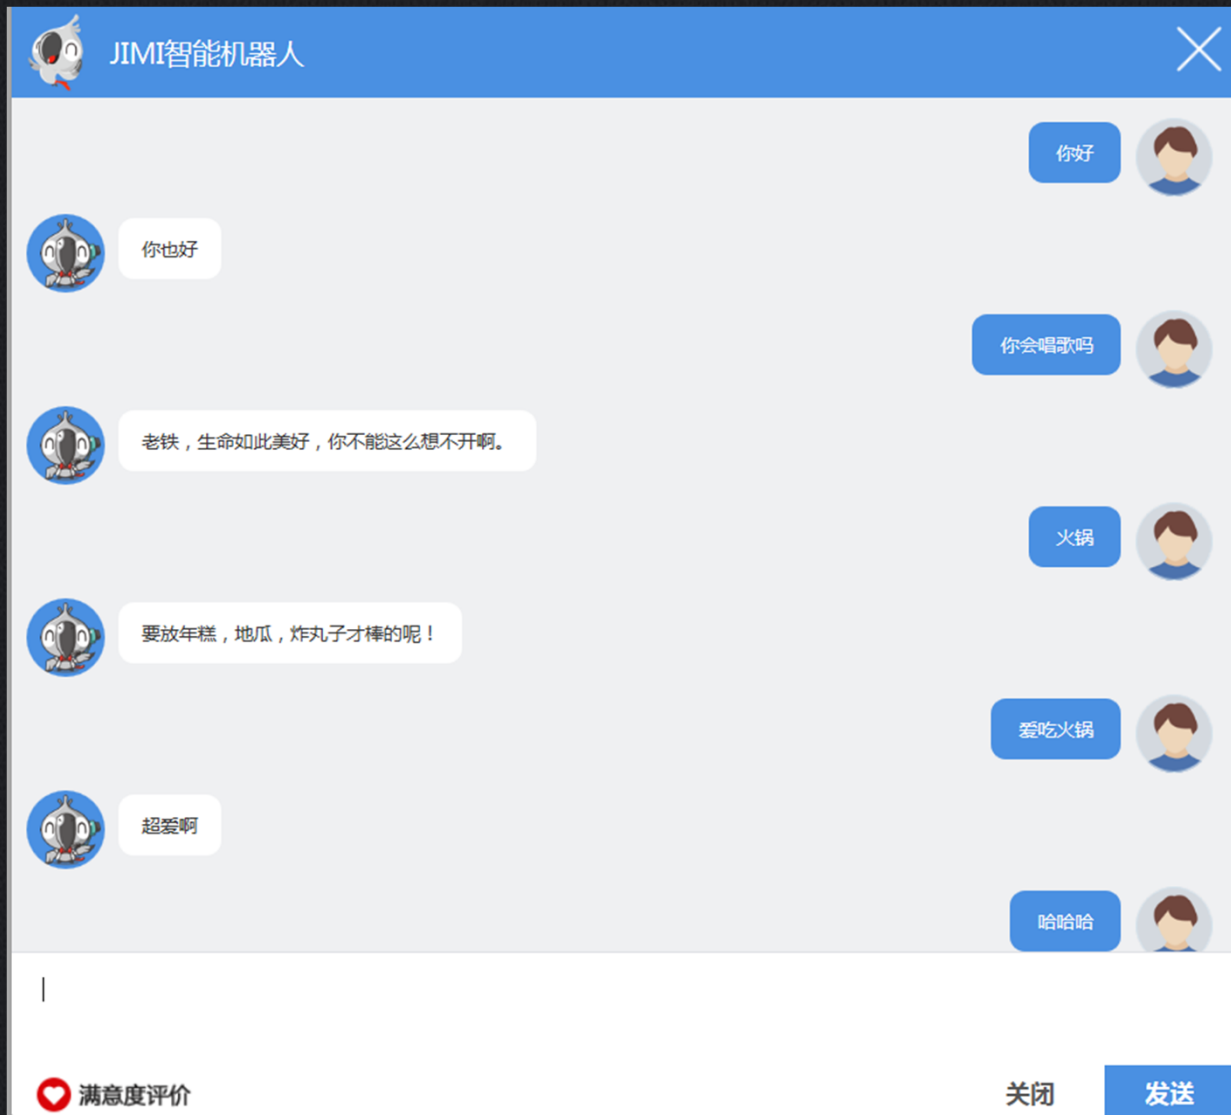

JIMI人工智能客服系统

模型语料：62463条
自定义问答：184条
闲聊库：294条

业务覆盖率：95%
回答准确率：90%