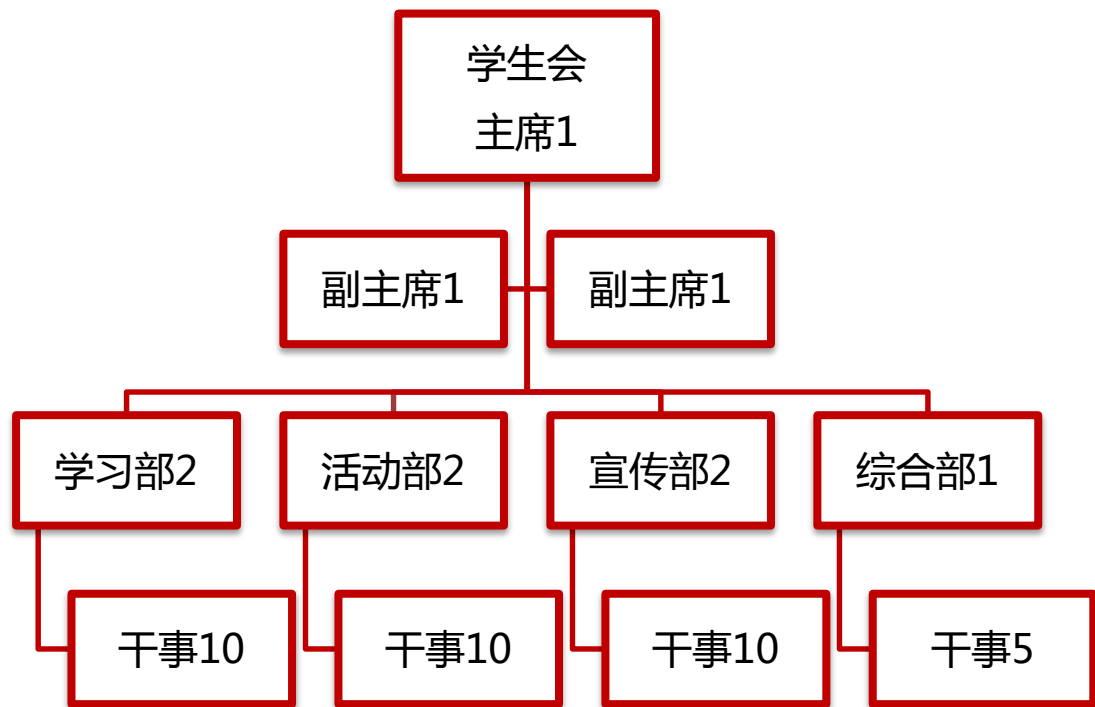

中国家族精神场域  
金碧会所

CHINA  
SHANGHAI

上海院子  
CATHAY COURTYARD

**我们坚信，既要天马行空的憧憬，  
也要脚踏实地的努力。**

**——上海区域学生会宣**

## 学生会组织架构

平台管理 百位禾苗  
体系支撑 有序运行

辅导教练：HR团队

主席团：学生会统筹管理

四大部门：运行载体

学生会人数：45人

入会条件：

- 1、30岁以下
- 2、司龄2年以内，毕业5年以内
- 3、总监级别以下