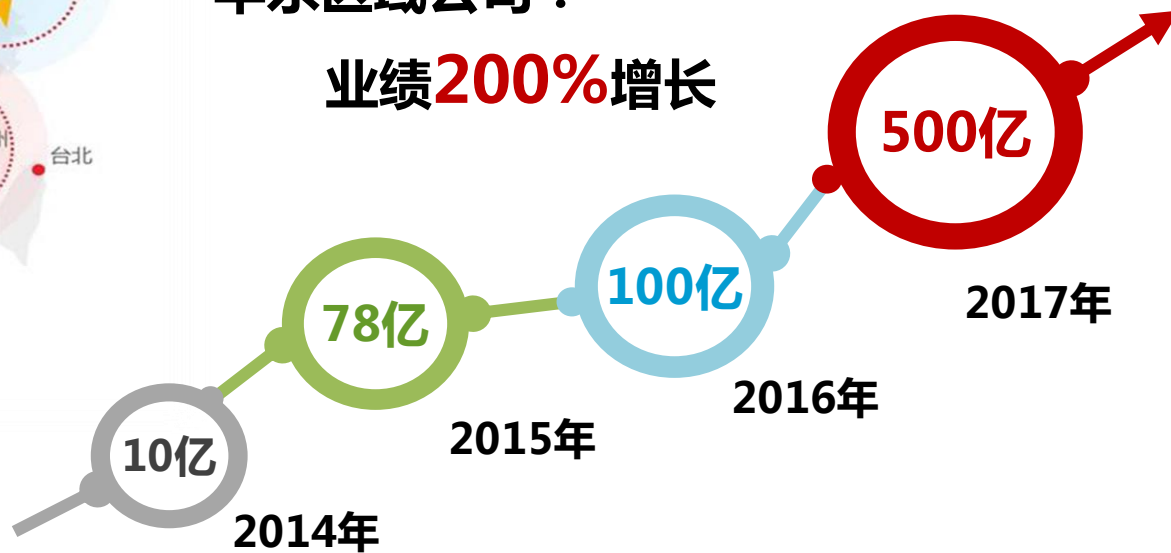

# 志存高远，脚踏实地

泰禾集团 曹曦

Tahoe 泰禾

泰禾集团股份有限公司  
[www.thaihot.com.cn](http://www.thaihot.com.cn)

■ PART I | 发展布局

■ PART II | 人才计划

# PART I | 发展布局

1996年成立  
2010年上市

华东区域公司：

业绩200%增长

战略布局：扎根本土 深耕一线

产业布局：加速发展 多元布局

泰禾品牌 = 高端！精品！

Tahoe 泰禾