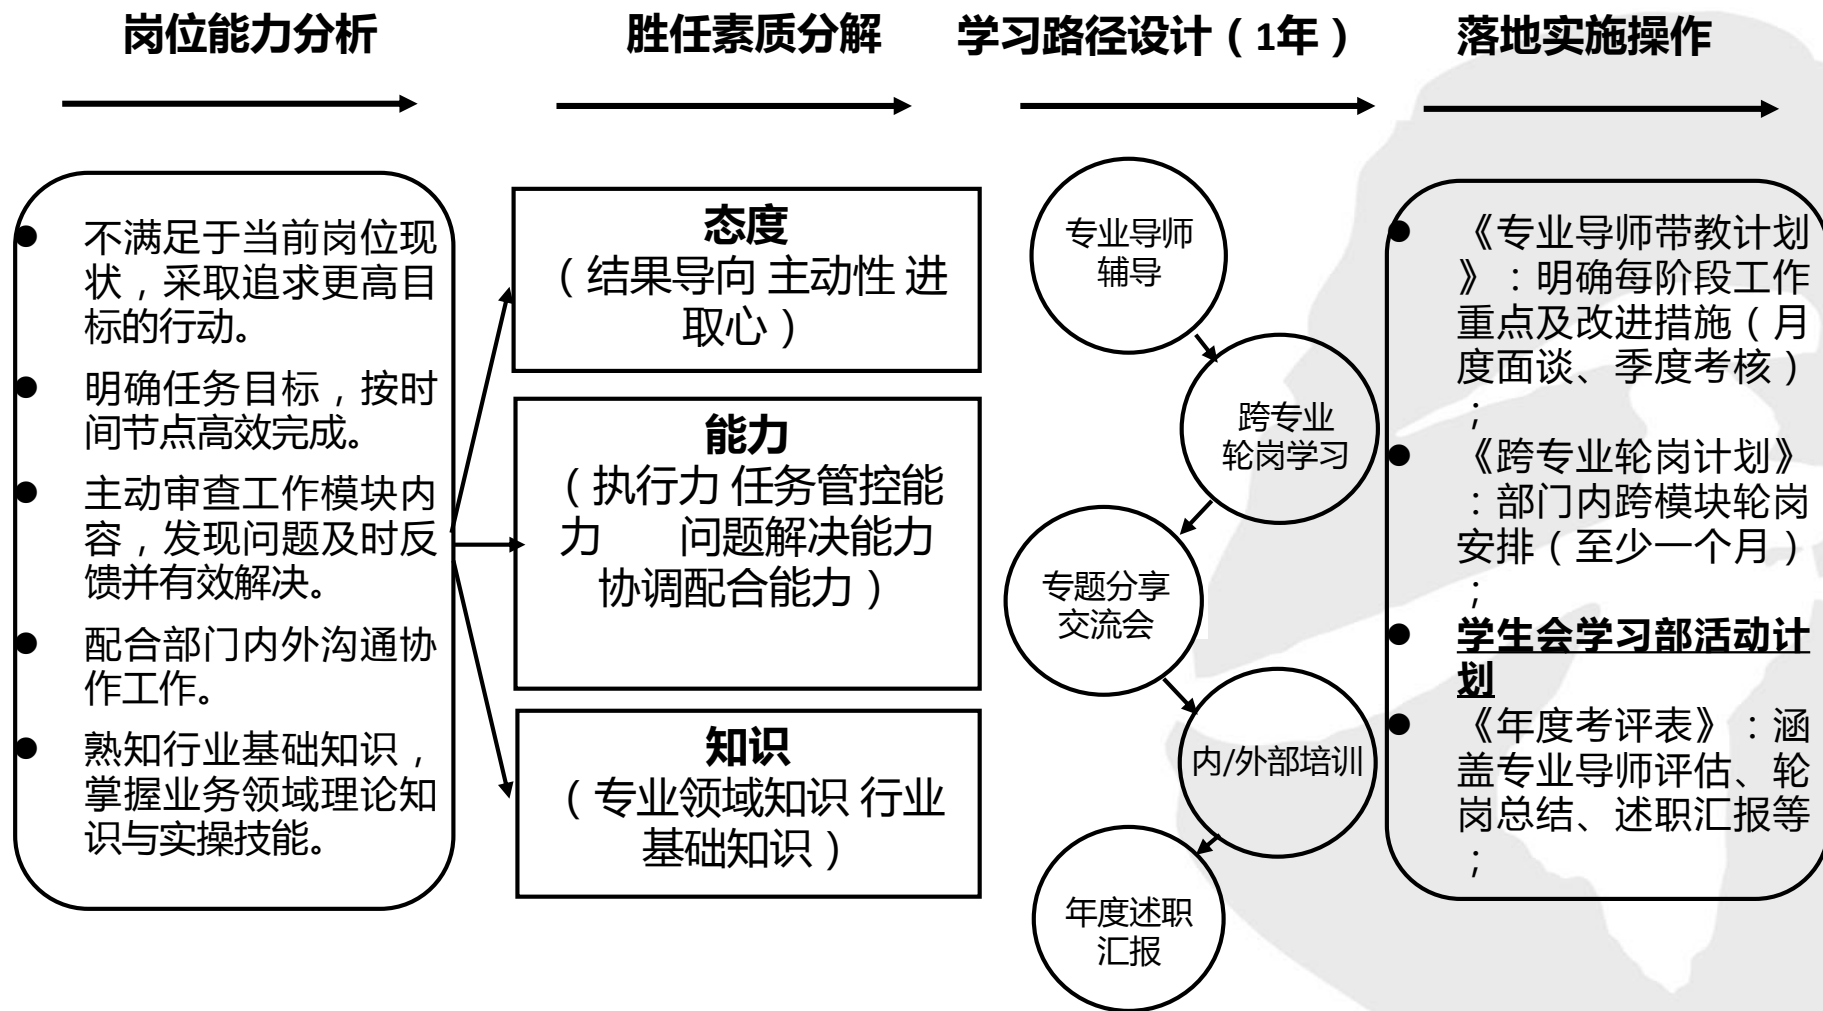

学习地图-岗位进阶（以主管级员工为例）