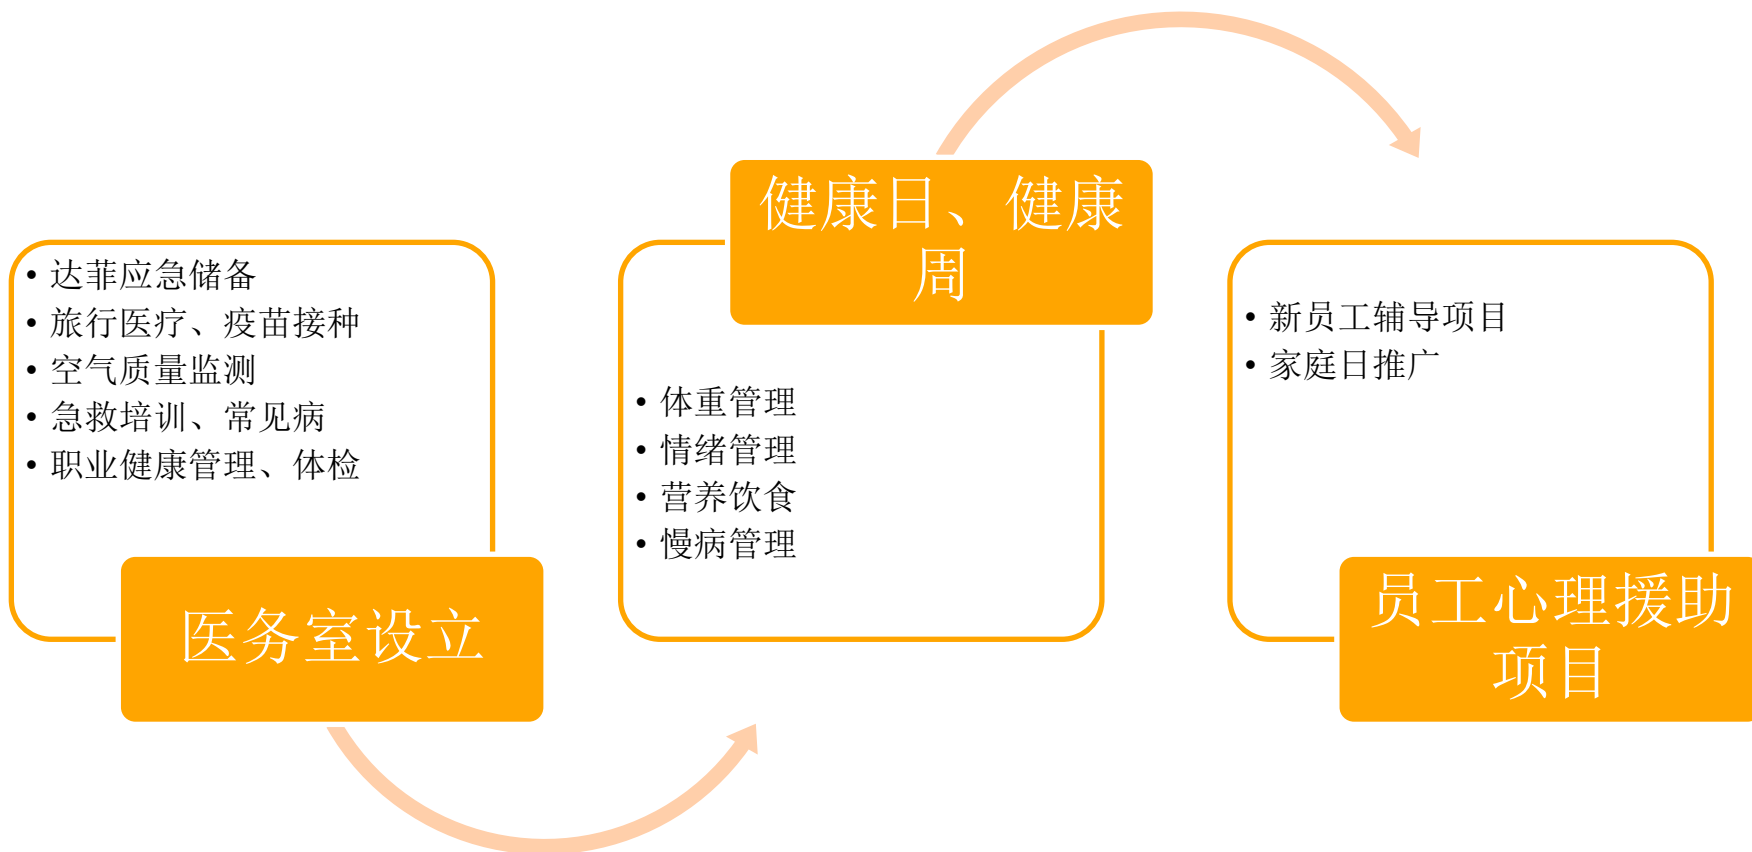

大陆集团健康管理发展