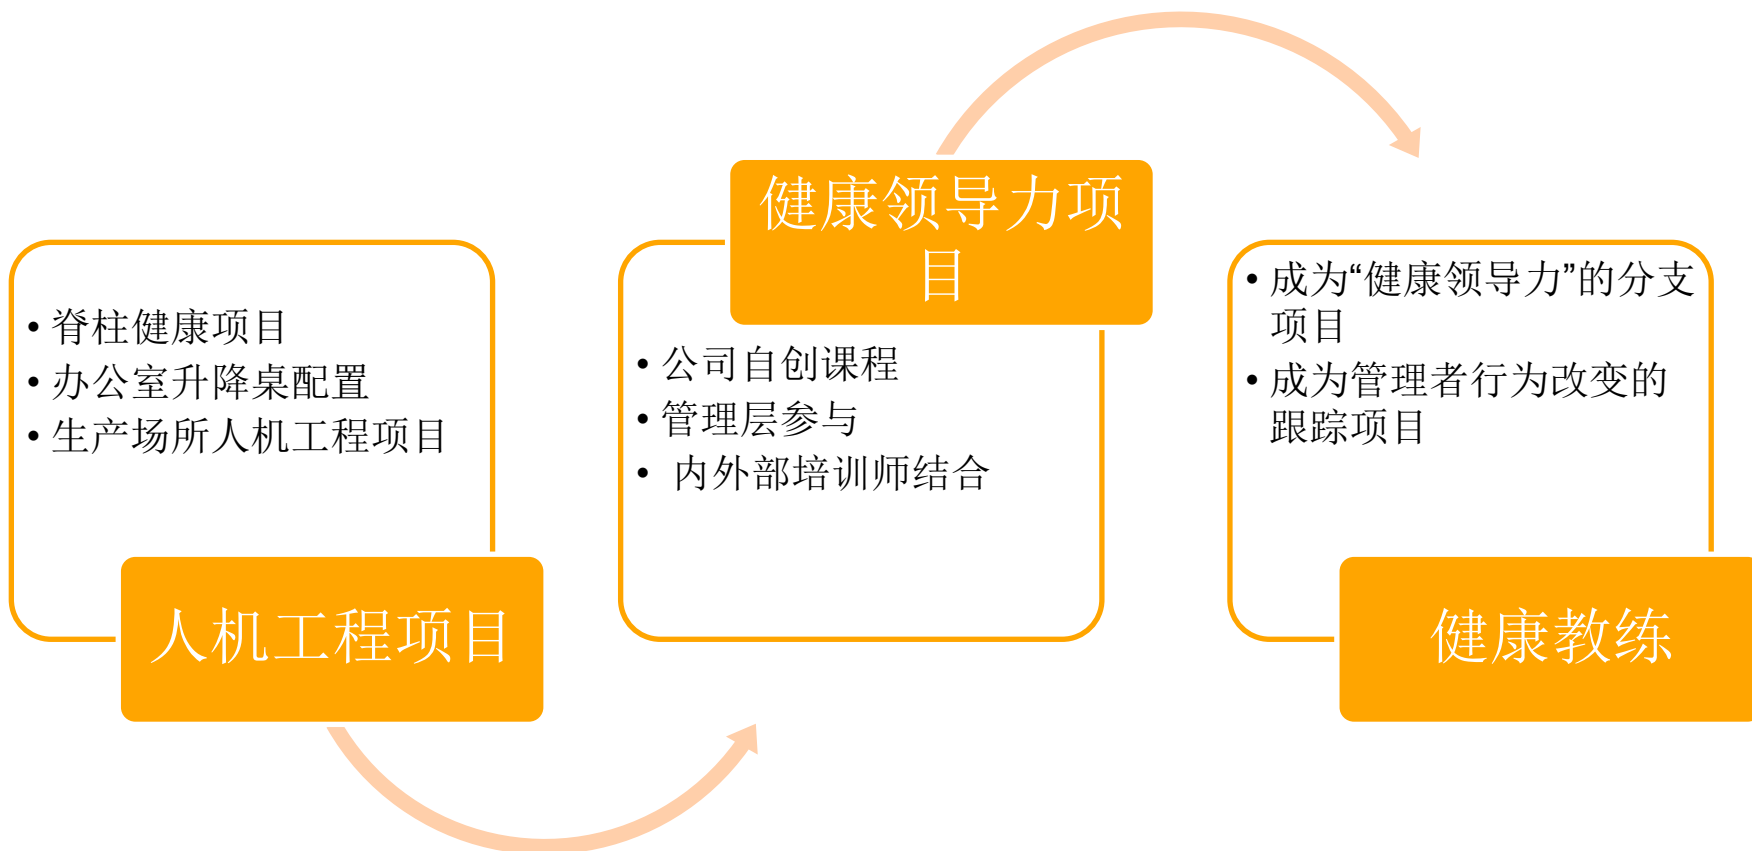

大陆集团健康管理发展