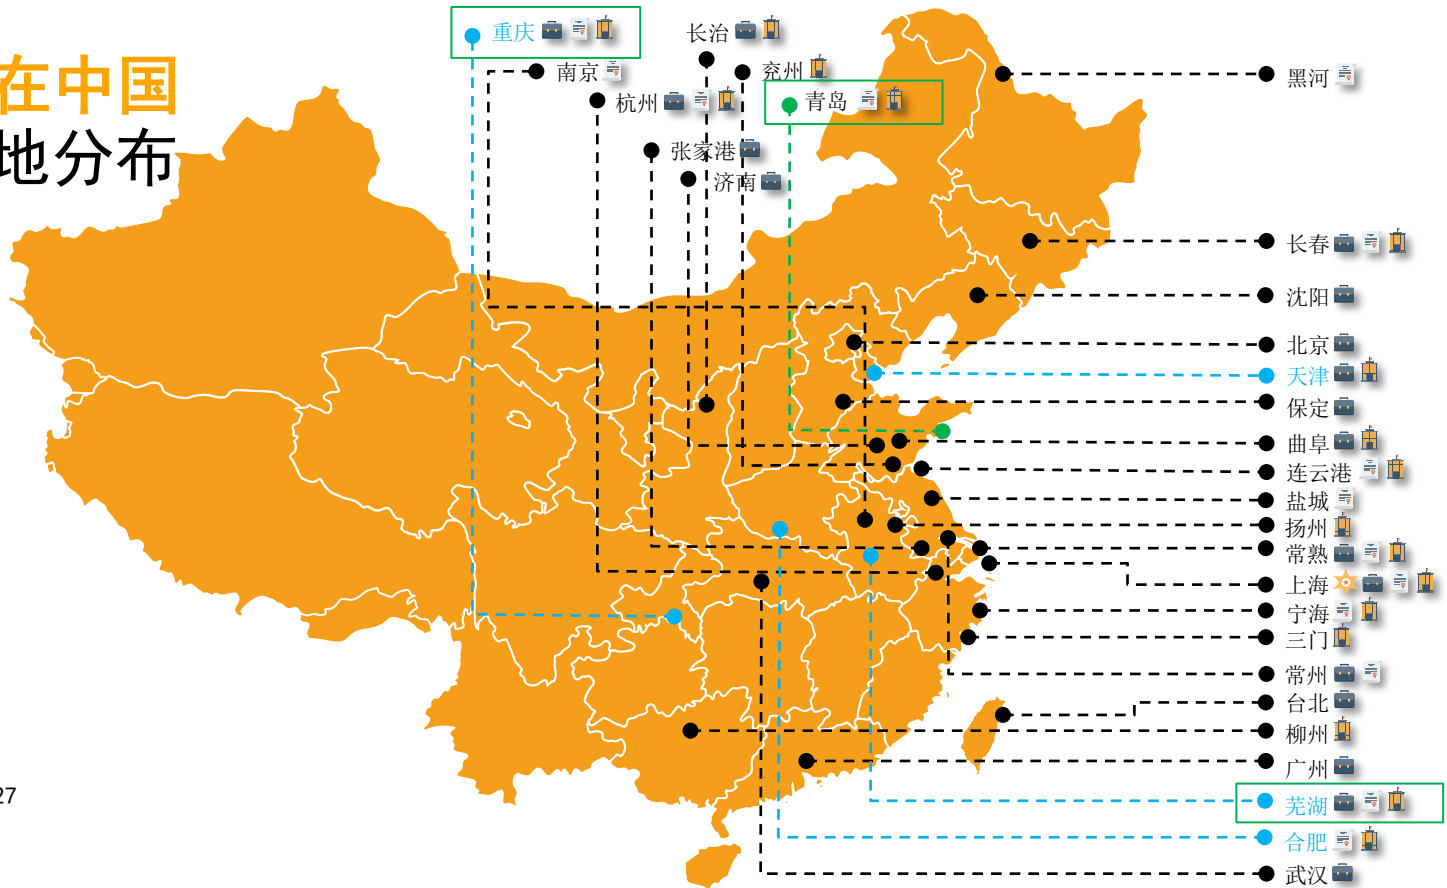

大陆集团 动领未来

从新出发 从心出发

**Juying Zhang**  
德国大陆集团

# 大陆集团在中国 广泛的基地分布

-  总部
-  生产基地 x 27
-  研发中心 x 17
-  销售办事处 x 27

截止: 2017年年底

2018年11月19日  
Author © 大陆集团